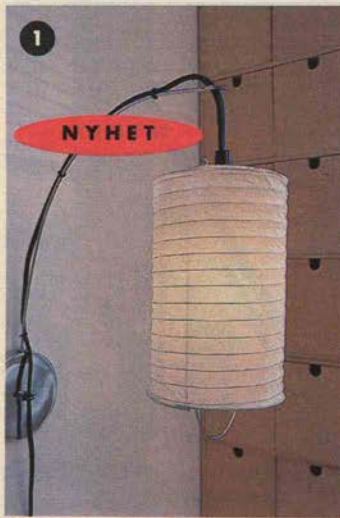

1. **1. SERANAD** lampor.
   Förkromat stål/rispapper.
   Vägglamp. Höjd 18 cm.
   Max 40W **149.-**
   Bordlamp. Höjd 60 cm.
   Max 60W **149.-**
2. **2. KVINTOL** bordlampa.
   Klarlackerad bok/förkromad
   metall. Lampskärm i frostat
   glas. Höjd 33 cm.
   Max 40W **249.-**
3. **3. KVÄLL** bordlampa.
   Klarlackerad bok/lackerat stål
   och räfflat munbläst glas.
   Finns även i blått. Höjd 39 cm.
   Max 40W **149.-**

1. **4. LUTA/FERRIT 23** bordlampa
   i klarlackerad bok/stål med
   skärm i bomull/linne. Ø23cm.
   Höjd 48 cm. Max 75W **228.-**
2. **5. KALK/HOLMIUM 18** bord
   lampa i obehandlad björk
   med skärm i bomull. Ø18 cm.
   Höjd 42 cm. Max 75W **188.-**
3. **6. OBOE/ÅR 12** bordlampa i
   olja trä/skärm i papper.
   Ø12 cm. Höjd 34 cm.
   Max 40W **58.-**
4. **7. RUM** bordlampa. Fot i
   lackerat stål/tråd. Inkl 1 vit
   och 1 grön skärm, **79.-**
   höjd 43 cm. Max 40W